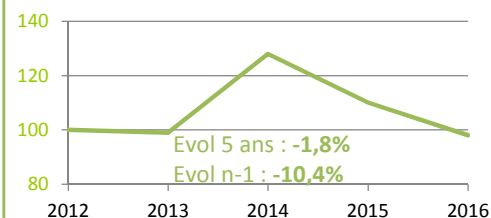

La fréquentation 2016 est en diminution de 3,5% par rapport à 2015 et progresse de 7% par rapport à 2012 (uniquement sites payants).

2016 est en baisse de 7% par rapport à 2015 et augmente de 5% par rapport à 2012 (sites payants + sites gratuits).

Evolution de la fréquentation des sites et lieux de visite du calvados entre 2012 et 2016

Châteaux et monuments

Parcs et Jardins

Bataille de Normandie

Autres musées

Distractions - Loisirs

Techniques

Les chiffres ci-dessus proviennent d'un panel restreint de 68 sites payants et gratuits dont la fréquentation nous a été communiquée sur les 5 dernières années

(comptages réels uniquement : billetterie + compteur électronique)

**Ce panel comprend :**

- 10 Châteaux et monuments
- 7 Parcs et Jardins
- 13 Sites et Musées de la Bataille de Normandie
- 23 Autres musées
- 9 Sites de Loisirs - Distractions
- 6 Entreprises ouvertes à la visite

**Points de repère :**

- 2012** : année de référence n-5
- 2013** : année précédent 70 ème anniversaire D-Day = tassement Sites Bataille de Normandie
- 2013** : Festival Normandie Impressionniste a fortement impacté la fréquentation des musées
- 2014** : 70ème anniversaire D-Day = forte progression des sites Bataille de Normandie
- 2016** : Clientèle internationale en baisse = impact fort sur les sites Bataille de Normandie