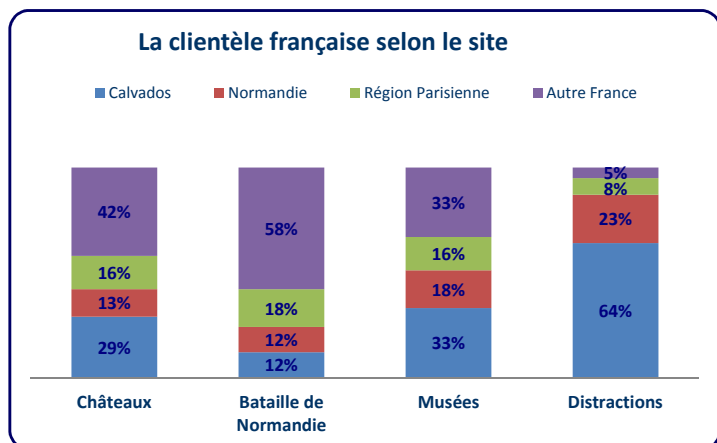

Détail de la clientèle selon la nature du site

Parcs et jardins - sites techniques : données insuffisantes