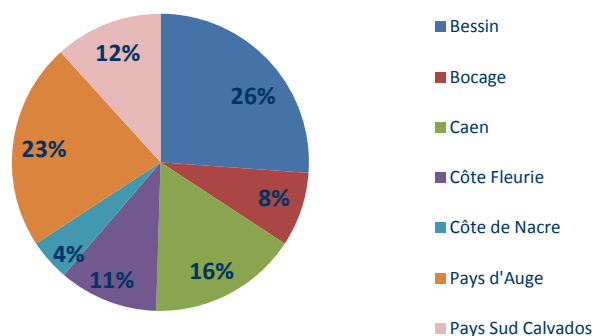

2016  
Observatoire  
Sites et lieux de visite

[www.calvados-tourisme.com](http://www.calvados-tourisme.com)

Une fréquentation totale équivalente à **plus de 8,8 millions de visites** (payantes et gratuites) en 2016 répartie sur 112 sites et lieux de visite du Calvados.

(cumul comptages réels + estimations fiables)

Nature des sites et lieux de visite du Calvados en 2016

Répartition de la **fréquentation** des sites et lieux de visite du Calvados en 2016

Répartition géographique des sites et lieux de visite du Calvados en 2016

Répartition géographique de la **fréquentation** des sites et lieux de visite du Calvados en 2016

En 2016 :

- ➔ 19 châteaux et monuments ont accueilli 935 000 visites
- ➔ 10 parcs et jardins ont accueilli 627 000 visites
- ➔ 21 sites et musées liés à la Bataille de Normandie ont accueilli 4 150 000 visites
- ➔ 29 autres musées ont accueilli 918 000 visites
- ➔ 23 sites de loisirs-distractions ont accueilli 2 080 000 visites
- ➔ 9 sites techniques (visites d'entreprises) ont accueilli 170 000 visites

La fréquentation 2016 est en diminution de 3,5% par rapport à 2015 et progresse de 7% par rapport à 2012 (uniquement sites payants).

2016 est en baisse de 7% par rapport à 2015 et augmente de 5% par rapport à 2012 (sites payants + sites gratuits).