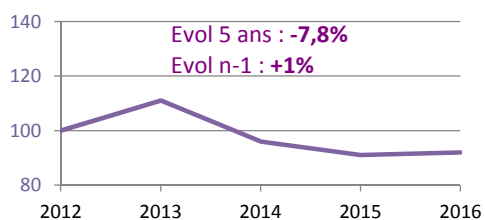

La fréquentation 2016 est en diminution de 3,5% par rapport à 2015 et progresse de 7% par rapport à 2012 (uniquement sites payants).

2016 est en baisse de 7% par rapport à 2015 et augmente de 5% par rapport à 2012 (sites payants + sites gratuits).

Evolution de la fréquentation des sites et lieux de visite du calvados entre 2012 et 2016

Châteaux et monuments

Parcs et Jardins

Bataille de Normandie

Autres musées

Distractions - Loisirs

Techniques

Les chiffres ci-dessus proviennent d'un panel restreint de 68 sites payants et gratuits dont la fréquentation nous a été communiquée sur les 5 dernières années

(comptages réels uniquement : billetterie + compteur électronique)

**Ce panel comprend :**

- 10 Châteaux et monuments
- 7 Parcs et Jardins
- 13 Sites et Musées de la Bataille de Normandie
- 23 Autres musées
- 9 Sites de Loisirs - Distractions
- 6 Entreprises ouvertes à la visite

**Points de repère :**

- 2012** : année de référence n-5
- 2013** : année précédent 70 ème anniversaire D-Day = tassement Sites Bataille de Normandie
- 2013** : Festival Normandie Impressionniste a fortement impacté la fréquentation des musées
- 2014** : 70ème anniversaire D-Day = forte progression des sites Bataille de Normandie
- 2016** : Clientèle internationale en baisse = impact fort sur les sites Bataille de Normandie