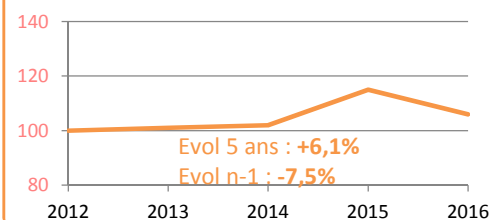

La fréquentation 2016 est en diminution de 3,5% par rapport à 2015 et progresse de 7% par rapport à 2012 (uniquement sites payants).

2016 est en baisse de 7% par rapport à 2015 et augmente de 5% par rapport à 2012 (sites payants + sites gratuits).

Evolution de la fréquentation des sites et lieux de visite du calvados entre 2012 et 2016

Châteaux et monuments

Parcs et Jardins

Bataille de Normandie

Autres musées

Distractions - Loisirs

Techniques

Les chiffres ci-dessus proviennent d'un panel restreint de 68 sites payants et gratuits dont la fréquentation nous a été communiquée sur les 5 dernières années

(comptages réels uniquement : billetterie + compteur électronique)

**Ce panel comprend :**

- 10 Châteaux et monuments
- 7 Parcs et Jardins
- 13 Sites et Musées de la Bataille de Normandie
- 23 Autres musées
- 9 Sites de Loisirs - Distractions
- 6 Entreprises ouvertes à la visite