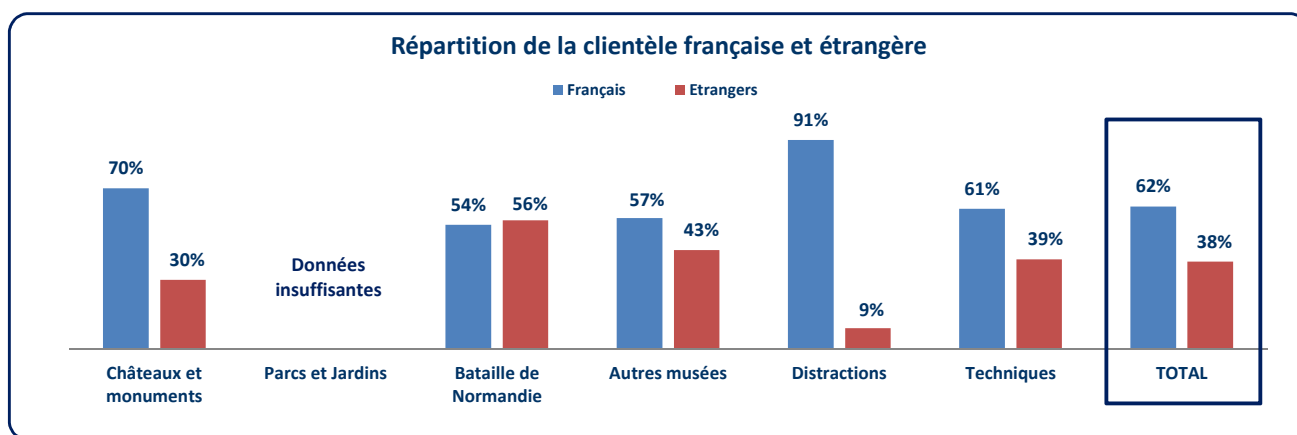

La clientèle française en 2016 représente 62% des visites

Détail de la clientèle tous types confondus (individuels + groupes)

- Clientèle étrangère = 38%

- 1- Grande-Bretagne (25%)
- 2- USA (15%)
- 3- Allemagne (12%)
- 4- Pays-Bas (11%)
- 5- Belgique (9%)

- Clientèle française = 62%

- 1- Calvados (33%)
- 2- Région Parisienne (16%)
- 3- Autre Normandie (15%)
- 4- Autres départements (36%)