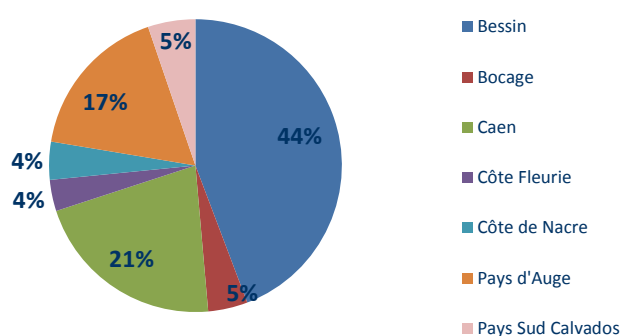

2016  
Observatoire  
Sites et lieux de visite

[www.calvados-tourisme.com](http://www.calvados-tourisme.com)

Une fréquentation totale équivalente à **plus de 8,8 millions de visites** (payantes et gratuites) en 2016 répartie sur 112 sites et lieux de visite du Calvados.

(cumul comptages réels + estimations fiables)

Nature des sites et lieux de visite du Calvados en 2016

Répartition de la **fréquentation** des sites et lieux de visite du Calvados en 2016

Répartition géographique des sites et lieux de visite du Calvados en 2016

Répartition géographique de la **fréquentation** des sites et lieux de visite du Calvados en 2016

En 2016 :

- ➔ 19 châteaux et monuments ont accueilli 935 000 visites
- ➔ 10 parcs et jardins ont accueilli 627 000 visites
- ➔ 21 sites et musées liés à la Bataille de Normandie ont accueilli 4 150 000 visites
- ➔ 29 autres musées ont accueilli 918 000 visites
- ➔ 23 sites de loisirs-distractions ont accueilli 2 080 000 visites
- ➔ 9 sites techniques (visites d'entreprises) ont accueilli 170 000 visites

La fréquentation 2016 est en diminution de 3,5% par rapport à 2015 et progresse de 7% par rapport à 2012 (uniquement sites payants).

2016 est en baisse de 7% par rapport à 2015 et augmente de 5% par rapport à 2012 (sites payants + sites gratuits).