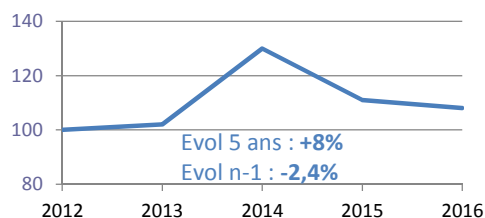

Châteaux et monuments