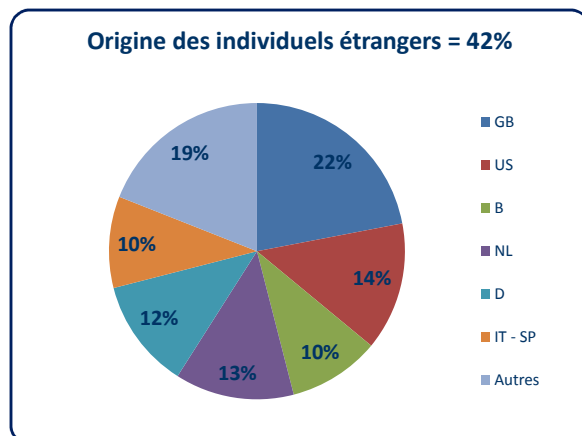

Détail de la clientèle individuelle

- Poids de la clientèle locale : près de 45% des individuels français sont d'origine normande

1. Top 5 clientèle étrangère individuelle :
- 1- Grande-Bretagne
  - 2- USA
  - 3- Pays-Bas
  - 4- Allemagne
  - 5- Belgique