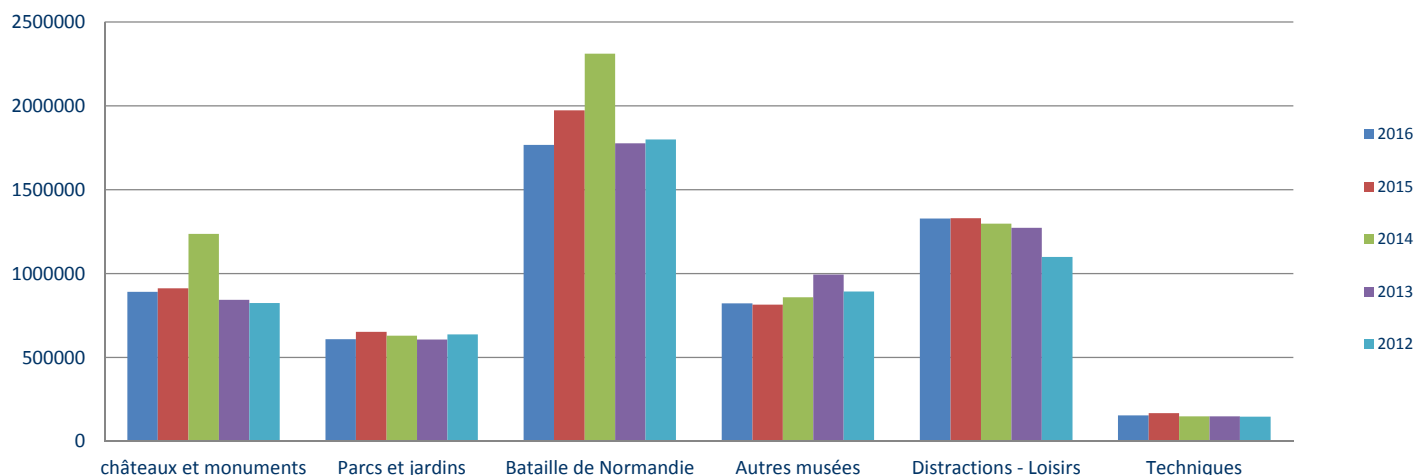

(cumul comptages réels + estimations fiables)

Nature des sites et lieux de visite du Calvados en 2016

Répartition de la **fréquentation** des sites et lieux de visite du Calvados en 2016

Répartition géographique des sites et lieux de visite du Calvados en 2016

Répartition géographique de la **fréquentation** des sites et lieux de visite du Calvados en 2016

En 2016 :

- ➔ 19 châteaux et monuments ont accueilli 935 000 visites
- ➔ 10 parcs et jardins ont accueilli 627 000 visites
- ➔ 21 sites et musées liés à la Bataille de Normandie ont accueilli 4 150 000 visites
- ➔ 29 autres musées ont accueilli 918 000 visites
- ➔ 23 sites de loisirs-distractions ont accueilli 2 080 000 visites
- ➔ 9 sites techniques (visites d'entreprises) ont accueilli 170 000 visites

La fréquentation 2016 est en diminution de 3,5% par rapport à 2015 et progresse de 7% par rapport à 2012 (uniquement sites payants).

2016 est en baisse de 7% par rapport à 2015 et augmente de 5% par rapport à 2012 (sites payants + sites gratuits).

Evolution de la fréquentation des sites et lieux de visite du calvados entre 2012 et 2016

Châteaux et monuments

Parcs et Jardins

Bataille de Normandie

Autres musées

Distractions - Loisirs

Techniques

Les chiffres ci-dessus proviennent d'un panel restreint de 68 sites payants et gratuits dont la fréquentation nous a été communiquée sur les 5 dernières années