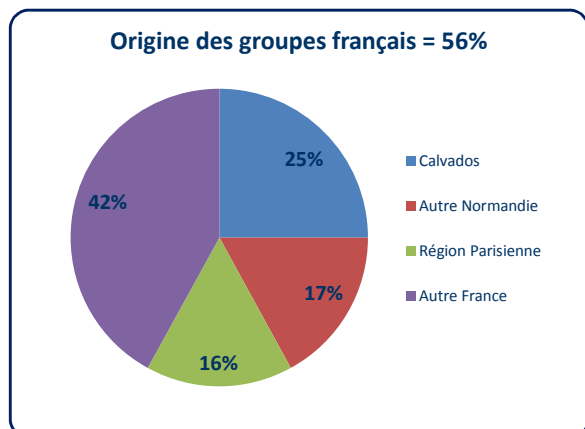

Rappel : ces données sont calculées à partir d'un panel de 44 lieux de visites payants qui remontent leurs données à l'Observatoire de Calvados Tourisme

Détail de la clientèle groupe

- La clientèle française est essentiellement de proximité : Normandie + région parisienne = plus d'un français sur deux

1. Top 5 clientèle étrangère de groupe :
- 1- Grande-Bretagne
  - 2- USA
  - 3- Allemagne
  - 4- Belgique
  - 5- Espagne - Italie