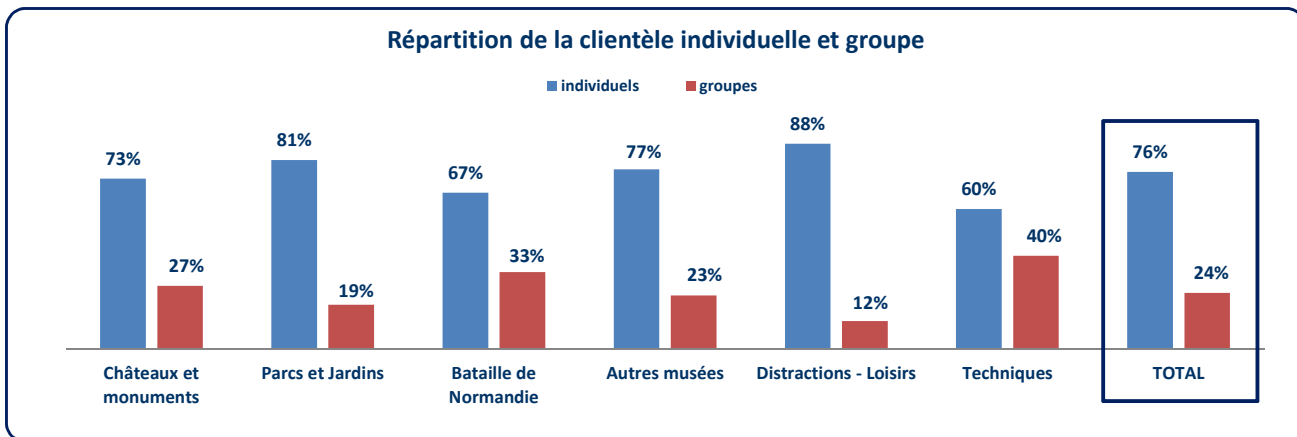

Ces données sont calculées à partir d'un panel de 44 lieux de visites payants qui remontent leurs données à l'Observatoire de Calvados Tourisme

La clientèle individuelle en 2016 représente 76% des visites