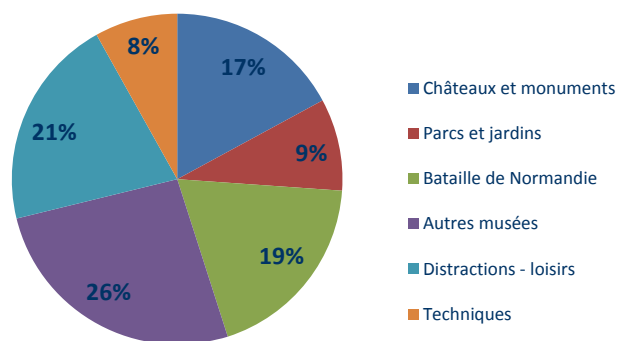

2016  
Observatoire  
Sites et lieux de visite

[www.calvados-tourisme.com](http://www.calvados-tourisme.com)

Une fréquentation totale équivalente à **plus de 8,8 millions de visites** (payantes et gratuites) en 2016 répartie sur 112 sites et lieux de visite du Calvados.

(cumul comptages réels + estimations fiables)

Nature des sites et lieux de visite du Calvados en 2016

Répartition de la **fréquentation** des sites et lieux de visite du Calvados en 2016

Répartition géographique des sites et lieux de visite du Calvados en 2016

Répartition géographique de la **fréquentation** des sites et lieux de visite du Calvados en 2016

En 2016 :

- ➔ 19 châteaux et monuments ont accueilli 935 000 visites
- ➔ 10 parcs et jardins ont accueilli 627 000 visites
- ➔ 21 sites et musées liés à la Bataille de Normandie ont accueilli 4 150 000 visites
- ➔ 29 autres musées ont accueilli 918 000 visites
- ➔ 23 sites de loisirs-distractions ont accueilli 2 080 000 visites
- ➔ 9 sites techniques (visites d'entreprises) ont accueilli 170 000 visites

La fréquentation 2016 est en diminution de 3,5% par rapport à 2015 et progresse de 7% par rapport à 2012 (uniquement sites payants).

2016 est en baisse de 7% par rapport à 2015 et augmente de 5% par rapport à 2012 (sites payants + sites gratuits).