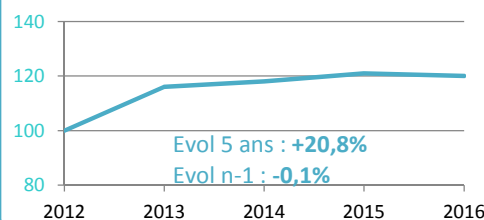

La fréquentation 2016 est en diminution de 3,5% par rapport à 2015 et progresse de 7% par rapport à 2012 (uniquement sites payants).

2016 est en baisse de 7% par rapport à 2015 et augmente de 5% par rapport à 2012 (sites payants + sites gratuits).

Evolution de la fréquentation des sites et lieux de visite du calvados entre 2012 et 2016

Châteaux et monuments

Parcs et Jardins

Bataille de Normandie

Autres musées

Distractions - Loisirs

Techniques

Les chiffres ci-dessus proviennent d'un panel restreint de 68 sites payants et gratuits dont la fréquentation nous a été communiquée sur les 5 dernières années

(comptages réels uniquement : billetterie + compteur électronique)

**Ce panel comprend :**

- 10 Châteaux et monuments
- 7 Parcs et Jardins
- 13 Sites et Musées de la Bataille de Normandie
- 23 Autres musées
- 9 Sites de Loisirs - Distractions
- 6 Entreprises ouvertes à la visite