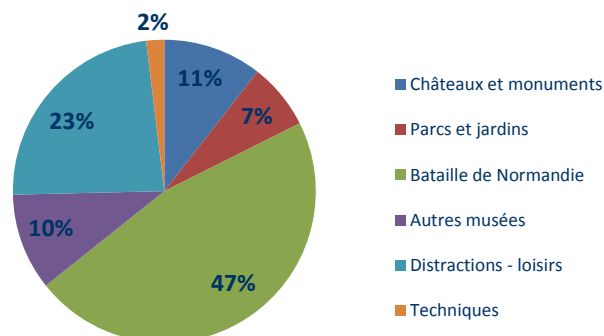

2016  
Observatoire  
Sites et lieux de visite

[www.calvados-tourisme.com](http://www.calvados-tourisme.com)

Une fréquentation totale équivalente à **plus de 8,8 millions de visites** (payantes et gratuites) en 2016 répartie sur 112 sites et lieux de visite du Calvados.

(cumul comptages réels + estimations fiables)

Nature des sites et lieux de visite du Calvados en 2016

Répartition de la **fréquentation** des sites et lieux de visite du Calvados en 2016

Répartition géographique des sites et lieux de visite du Calvados en 2016

Répartition géographique de la **fréquentation** des sites et lieux de visite du Calvados en 2016

En 2016 :

- ➔ 19 châteaux et monuments ont accueilli 935 000 visites
- ➔ 10 parcs et jardins ont accueilli 627 000 visites
- ➔ 21 sites et musées liés à la Bataille de Normandie ont accueilli 4 150 000 visites
- ➔ 29 autres musées ont accueilli 918 000 visites
- ➔ 23 sites de loisirs-distractions ont accueilli 2 080 000 visites
- ➔ 9 sites techniques (visites d'entreprises) ont accueilli 170 000 visites

La fréquentation 2016 est en diminution de 3,5% par rapport à 2015 et progresse de 7% par rapport à 2012 (uniquement sites payants).

2016 est en baisse de 7% par rapport à 2015 et augmente de 5% par rapport à 2012 (sites payants + sites gratuits).