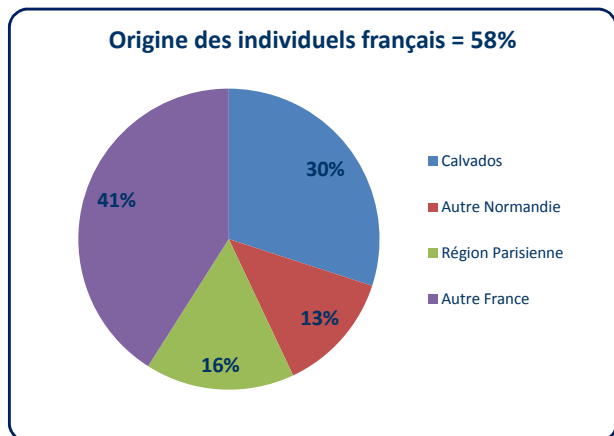

Détail de la clientèle individuelle

- Poids de la clientèle locale : près de 45% des individuels français sont d'origine normande

1. Top 5 clientèle étrangère individuelle :
- 1- Grande-Bretagne
  - 2- USA
  - 3- Pays-Bas
  - 4- Allemagne
  - 5- Belgique