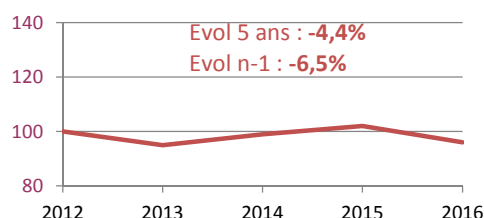

Répartition géographique de la **fréquentation** des sites et lieux de visite du Calvados en 2016

En 2016 :

- ➔ 19 châteaux et monuments ont accueilli 935 000 visites
- ➔ 10 parcs et jardins ont accueilli 627 000 visites
- ➔ 21 sites et musées liés à la Bataille de Normandie ont accueilli 4 150 000 visites
- ➔ 29 autres musées ont accueilli 918 000 visites
- ➔ 23 sites de loisirs-distractions ont accueilli 2 080 000 visites
- ➔ 9 sites techniques (visites d'entreprises) ont accueilli 170 000 visites

La fréquentation 2016 est en diminution de 3,5% par rapport à 2015 et progresse de 7% par rapport à 2012 (uniquement sites payants).

2016 est en baisse de 7% par rapport à 2015 et augmente de 5% par rapport à 2012 (sites payants + sites gratuits).

Evolution de la fréquentation des sites et lieux de visite du calvados entre 2012 et 2016

Châteaux et monuments

Parcs et Jardins

Bataille de Normandie

Autres musées

Distractions - Loisirs

Techniques

Les chiffres ci-dessus proviennent d'un panel restreint de 68 sites payants et gratuits dont la fréquentation nous a été communiquée sur les 5 dernières années