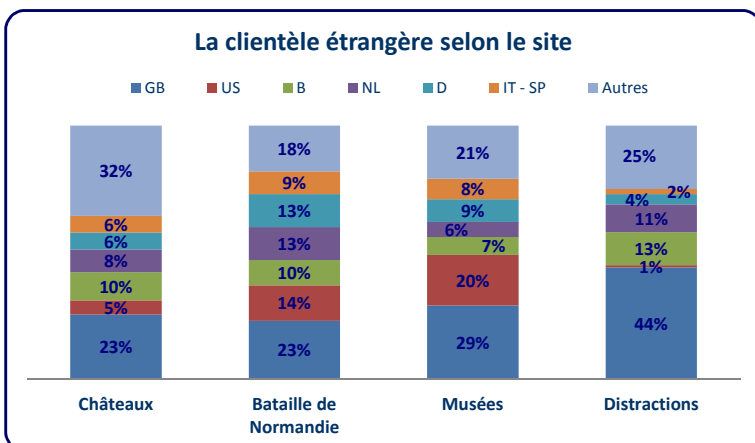

Détail de la clientèle selon la nature du site

Parcs et jardins - sites techniques : données insuffisantes