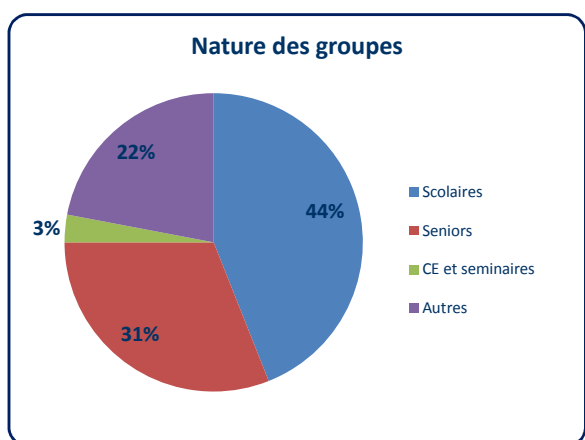

Rappel : ces données sont calculées à partir d'un panel de 44 lieux de visites payants qui remontent leurs données à l'Observatoire de Calvados Tourisme

Détail de la clientèle groupe

- La clientèle française est essentiellement de proximité : Normandie + région parisienne = plus d'un français sur deux

1. Top 5 clientèle étrangère de groupe :
- 1- Grande-Bretagne
  - 2- USA
  - 3- Allemagne
  - 4- Belgique
  - 5- Espagne - Italie