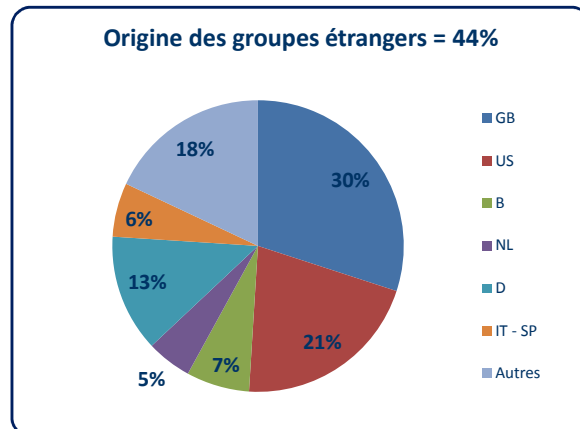

### Détail de la clientèle tous types confondus (individuels + groupes)

- Clientèle étrangère = 38%

- 1- Grande-Bretagne (25%)
- 2- USA (15%)
- 3- Allemagne (12%)
- 4- Pays-Bas (11%)
- 5- Belgique (9%)

- Clientèle française = 62%

- 1- Calvados (33%)
- 2- Région Parisienne (16%)
- 3- Autre Normandie (15%)
- 4- Autres départements (36%)

### Détail de la clientèle selon la nature du site

Parcs et jardins - sites techniques : données insuffisantes

Rappel : ces données sont calculées à partir d'un panel de 44 lieux de visites payants qui remontent leurs données à l'Observatoire de Calvados Tourisme

### Détail de la clientèle groupe

- La clientèle française est essentiellement de proximité : Normandie + région parisienne = plus d'un français sur deux

- Top 5 clientèle étrangère de groupe :
- 1- Grande-Bretagne
  - 2- USA
  - 3- Allemagne
  - 4- Belgique
  - 5- Espagne - Italie